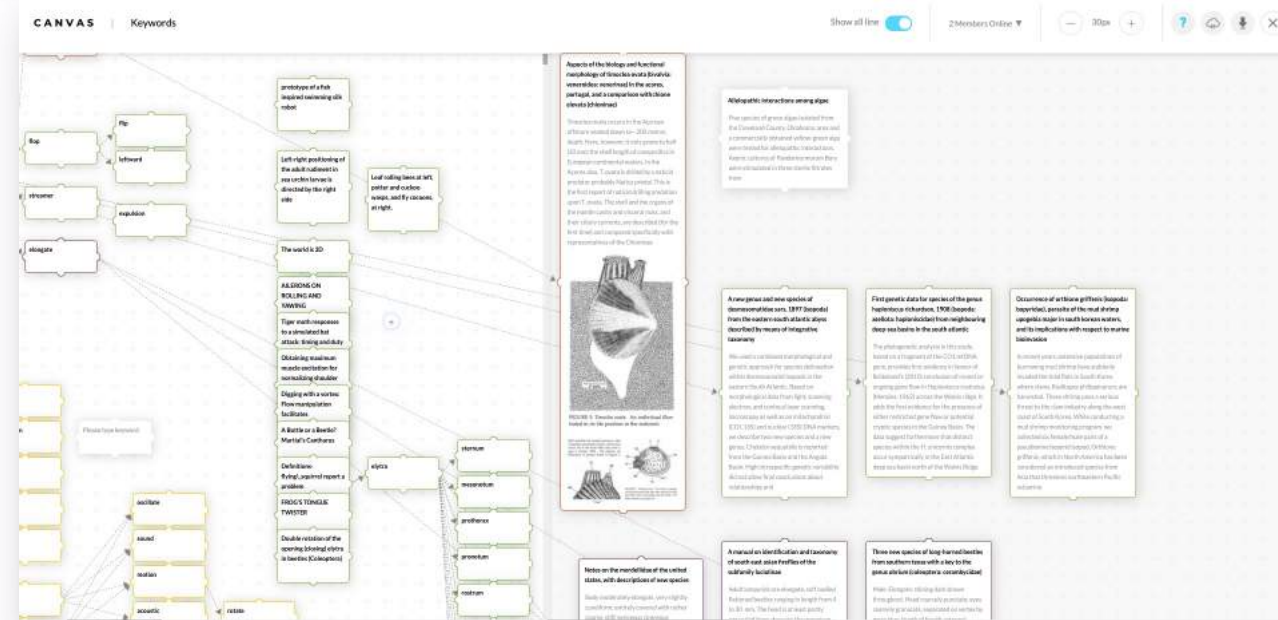

Product Description

주요 제품 소개

1. MIMICUS Pro 플랫폼

pro.mimic.us

생물유래 소재 / 친환경 제품 개발 공동협업 R&D 플랫폼

10억건 특허/논문 데이터, 3백만 생물 종, 6백만 천연 화합물, 75만 제품군 기능 사전

1-d. 공동 아이디어이션 기능 Canvas

실시간 공동 아이디어이션 작업이 가능한 캔버스 위에서 기본검색/전문검색들을 수행한다. 정보 탐색의 모든 기록이 시각화되어 나타난다.

보고서 용으로 바로 출력할 수 있다.

아이디어이션 결과를 암호화하기 때문에, 연구노트를 따로 작성할 필요가 없다 (2021년 말 추가).

Product **Description**

주요 제품 소개

1. **MIMICUS Pro** 플랫폼

pro.mimic.us

생물유래 소재 / 친환경 제품 개발 공동협업 R&D 플랫폼
10억건 특허/논문 데이터, 3백만 생물 종, 6백만 천연 화합물, 75만 제품 군 기능 사전