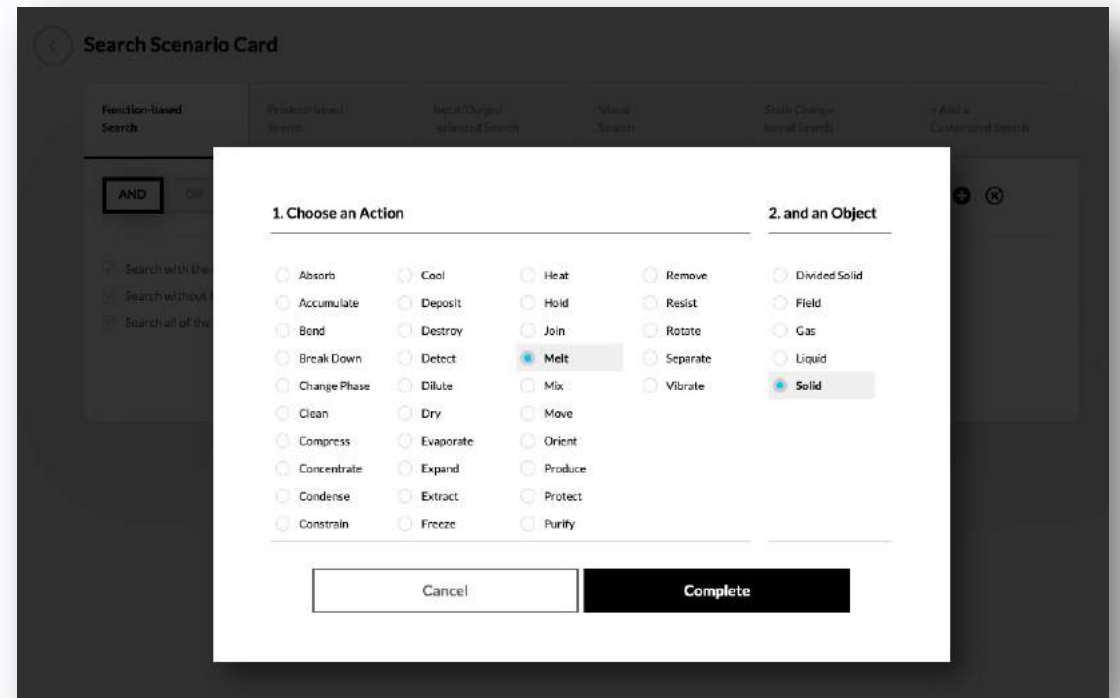

Product **Description**

주요 제품 소개

1. **MIMICUS Pro** 플랫폼

pro.mimic.us

생물유래 소재 / 친환경 제품 개발 공동협업 R&D 플랫폼

10억건 특허/논문 데이터, 3백만 생물 종, 6백만 천연 화합물, 75만 제품군 기능 사전

1-c. 전문 탐색 기능 **Advanced Search**

제품의 기능요구사항을 만족시키는데 활용할 수 있을만한 친환경 아이디어/소재를 찾는다.
개발하려는 제품의 그룹(제품군)을 선택하여 참고할만한 친환경 아이디어/소재를 찾는다.
혹은, 생물체 조직 이름(심장, 눈, 대장 등)을 선택하여 참고할만한 아이디어/소재를 찾는다.