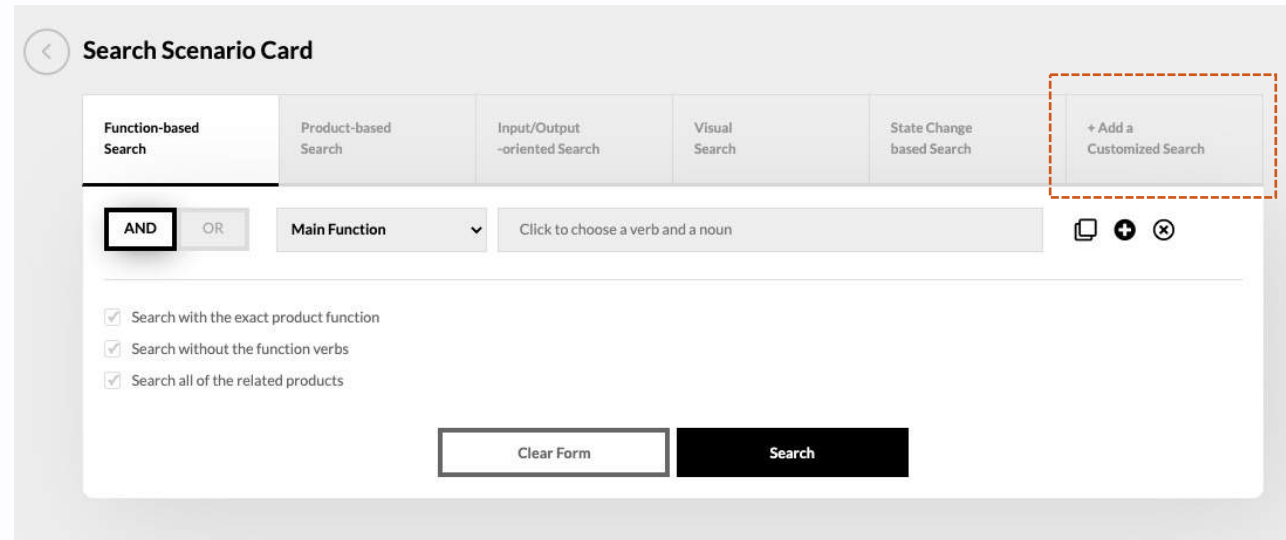

1-f. 고객 맞춤형 검색엔진 **Customized Search** (개발 문의 필요)

고객의 활용 목적에 따라 별도로 구축한 지식기반 Knowledge-base 및 추천알고리즘에 맞춰 최적의 탐색 환경을 개발하여 제공한다.

고객이 접근을 허용한 사용자들만 사용할 수 있다.

해당 사용자들은, Step Search 및 Canvas에서도 맞춤형 검색기능을 사용할 수 있게 된다.